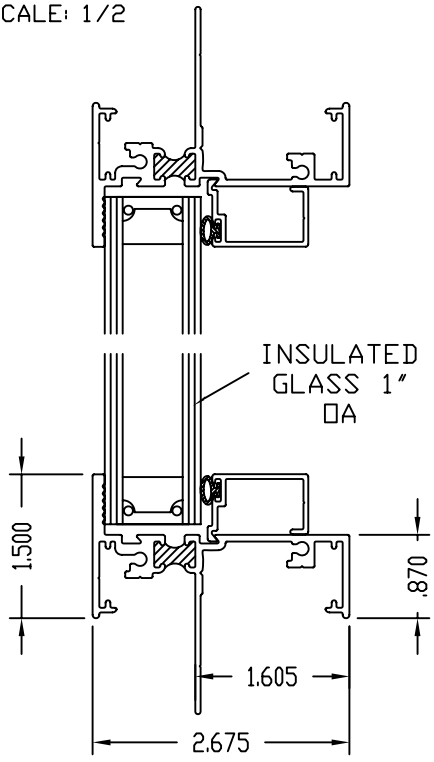

RAM INDUSTRIES

13119 MULA CT. STAFFORD
(281) 495-9056 TEXAS 77477

840 HEAVY PICTURE WINDOW OPTIONS

Dwg No:
900-6A

Date/Rev No:
08-31-09

SECTION A-A

SCALE: 1/2

OUTSIDE

SCALE: 1/2