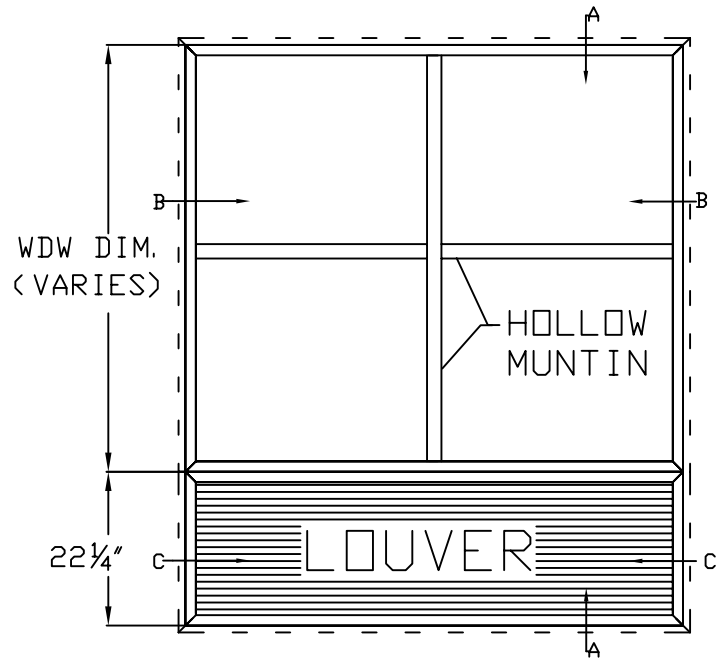

## 840 HEAVY PICTURE WINDOW/LOUVER

Dwg No:  
900-5

Date/Rev No:  
08-31-09 / B

### SECTION A-A

SCALE: 1/2

TYPICAL ELEVATION

### SECTION B-B

SCALE: 1/2

### SECTION C-C

SCALE: 1/2