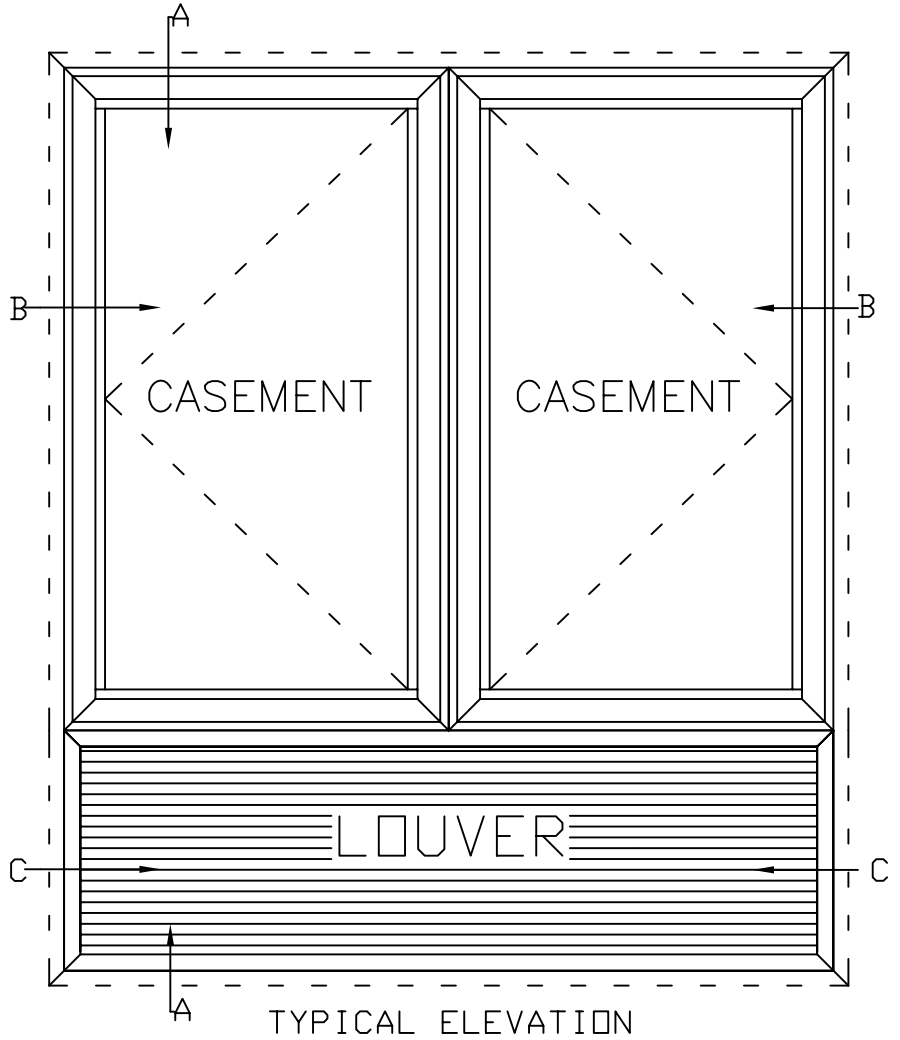

## TWIN CASEMENT OVER LOUVER

Dwg No:  
900-2

Date/Rev No:  
08-31-09 / C

### SECTION A-A

SCALE: 1/2

### SECTION B-B

SCALE: 1/4

### SECTION C-C

SCALE: 1/4