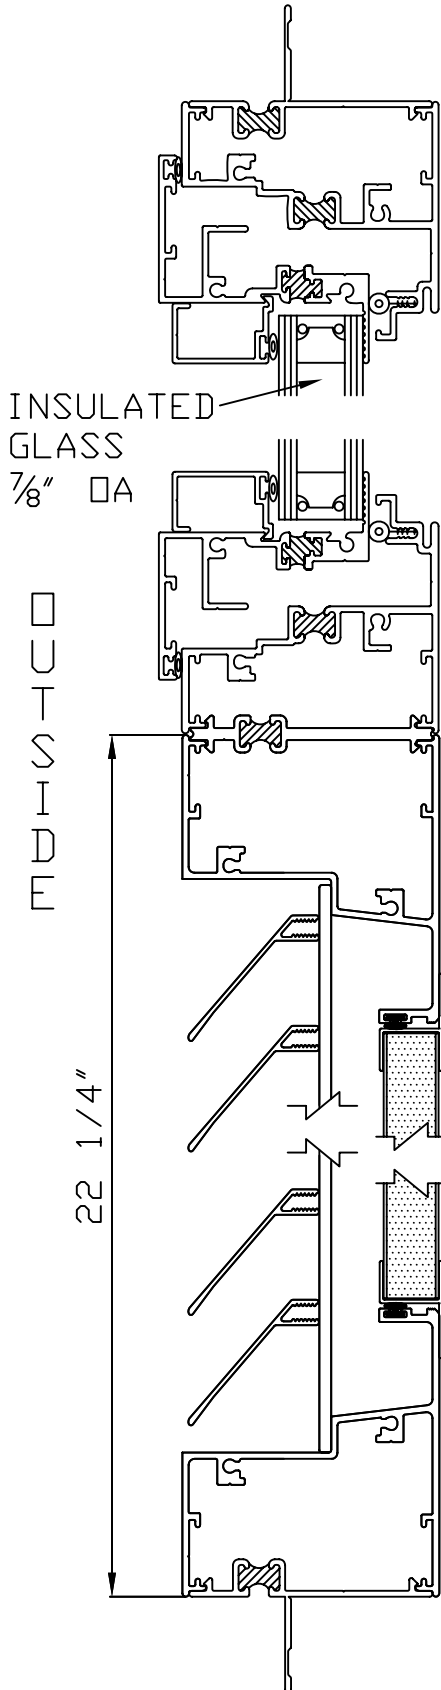

## TWIN CASEMENT OVER LOUVER

Dwg No:  
900-2

Date/Rev No:  
08-31-09 / C

### SECTION A-A

SCALE: 1/2

### SECTION B-B

SCALE: 1/4

### SECTION C-C

SCALE: 1/4